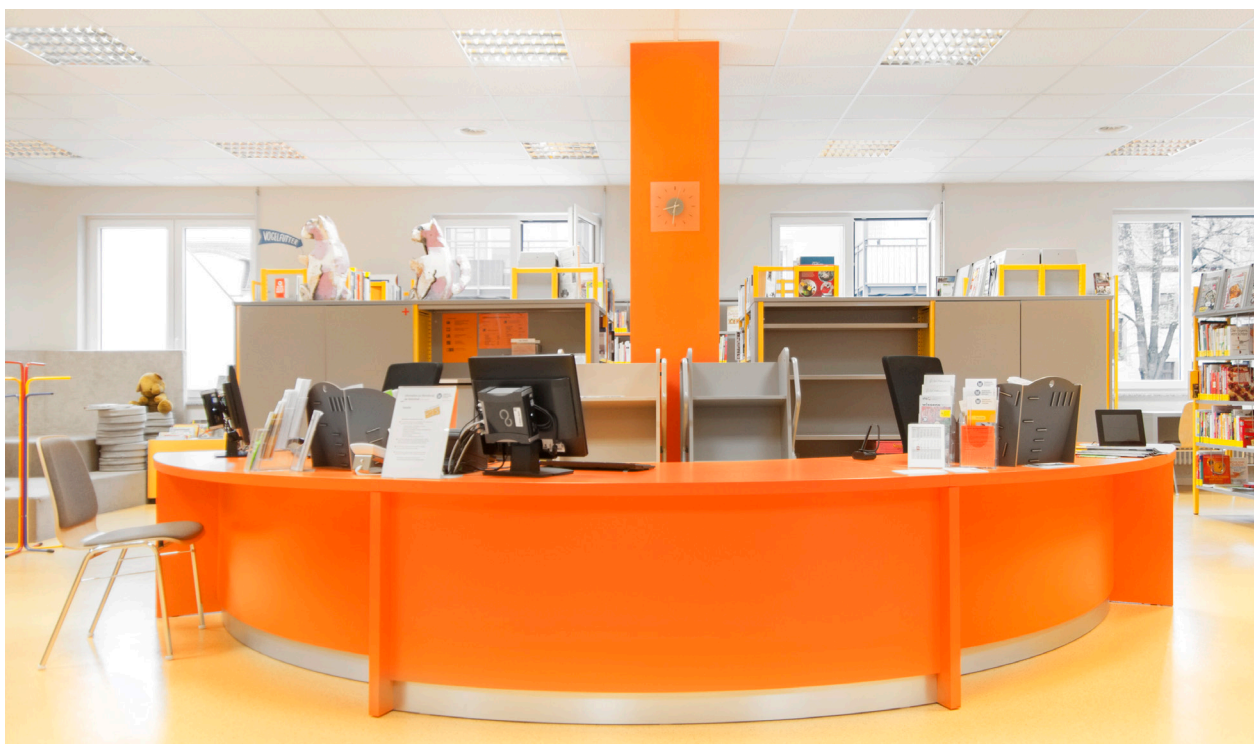

Notre banque d'accueil INFORM a une vocation informative – les modules de rangement et de présentation intégrés offrent en effet de nombreuses possibilités de présentation de divers médias. Les meubles de présentation quant à eux, permettent la mise en valeur de vos nouvelles acquisitions.

En outre, différents accessoires tels que les panneaux de signalétiques, les panneaux décoratifs, les rehausses, les tablettes de présentation ou de courtoisie permettent de doter la banque d'accueil de fonctionnalités supplémentaires.

## BANQUE D'ACCUEIL À HAUTEUR RÉGLABLE

La banque d'accueil à hauteur réglable est constituée d'un module supérieur mobile et d'une façade fixe. La partie mobile de la banque d'accueil coulisse le long des parois fixes intérieures, ce qui exclut tout risque de pincement lié aux changements de hauteur.