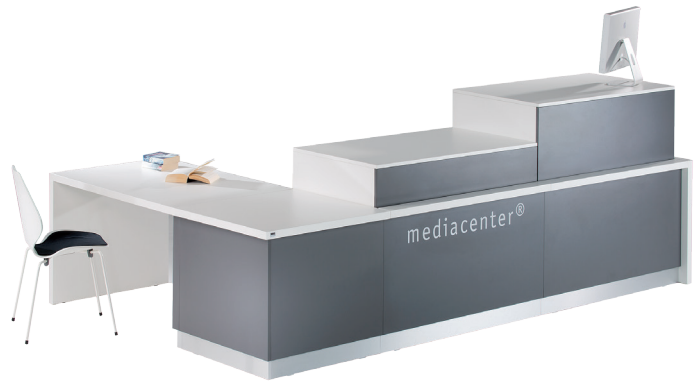

TABLE INFO/CONSEIL/PMR

La table info INFORM vous permet d'agrandir votre espace de travail au moyen d'un élément de petites dimensions. Vous disposerez dès lors d'un espace ouvert et informel propice aux interactions avec les usagers de la bibliothèque, que ce soit pour les inscriptions, les conseils ou tout simplement pour un accueil PMR très confortable.