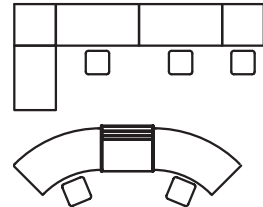

CARACTÉRISTIQUES

Détails du produit

La banque d'accueil INFORM est facilement reconnaissable grâce à son cadre périphérique de 40 mm d'épaisseur formant une ligne structurelle continue. La banque d'accueil peut être utilisée en module individuel ou bien en combinaison avec les autres éléments droits, courbes et de présentations. La banque d'accueil est disponible en deux hauteurs (740 mm et 1000 mm) ainsi qu'en version électrique à hauteur réglable (680 mm à 1180 mm), pouvant être combinée de différentes manières.

DIMENSIONS

Eléments droits

- Largeurs : 600/800/1 000/1 200/1 400/1 600 mm
- Hauteurs : 740/1 000 et hauteur réglable 680 - 1 180 mm
- Profondeur : 800 mm

Eléments courbes 45° et 90°

- Hauteurs : 740/1000
- Rayon intérieur/extérieur 45°: 1550/2350 mm
- Rayon intérieur/extérieur 90°: 500/1300 mm

PANNEAUX

- Panneau de façade en bois pour banques d'accueil droits, courbes et et d'angle
- Panneaux acryliques disponibles en 4 coloris pour banques d'accueil droits et courbes (LED en option)

ÉLÉMENTS

- Droit/courbe
- Avec façade en retrait / PMR
- En palier
- À hauteur réglable
- En angle
- Table info / PMR
- Meubles de présentation et de rangement

OPTIONS

- Tablettes repose-sacs
- Rehausse
- Rehausse avec tablette repose-sacs
- Panneaux décoratifs
- Panneaux signalétiques
- Accessoires fonctionnels

CONFIGURATIONS

Voir les nombreuses configurations possibles dans les spécifications techniques.

COLORIS

Nous vous proposons une gamme standard de coloris pour les surfaces en bois, qu'elles soient stratifiées, mélaminées ou plaquées bois.

D'autres coloris et finitions sont disponibles sur demande.

MATÉRIAUX

La banque d'accueil est constituée de panneaux de particules de 38 mm, dotée d'une finition stratifiée HPL de 0,8 mm de chaque côté, pour une épaisseur finale de 40 mm.

Les façades bois sont en panneau de particules de 19 mm, pourvues d'une finition plaquée ou mélaminée.

Les panneaux de façade courbes ont une finition de 0,8 mm en HPL de chaque côté.

DÉTAILS

Pour accéder à la liste complète des possibilités qu'offre la banque d'accueil INFORM, voir les spécifications techniques sur notre site web :

www.sbnl.be