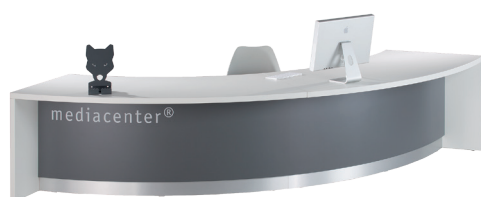

La banque d'accueil est disponible en deux hauteurs de 740 et 1 000 mm ainsi qu'en version électrique à hauteur réglable. Sur demande, l'intégration des systèmes RFID est possible. N'hésitez pas à nous consulter pour prévoir avec vous le meilleur emplacement de votre système RFID.

En outre, différents accessoires tels que les panneaux de signalétiques, les panneaux décoratifs, les rehausses, les tablettes de présentation ou de courtoisie permettent de doter la banque d'accueil de fonctionnalités supplémentaires.

## FAÇADE EN RETRAIT / PMR

Combinez la banque d'accueil droite ou courbe standard à un module avec une façade en retrait. La configuration convient idéalement aux personnes à mobilité réduite.

Le panneau de façade est en retrait de 300 mm répondant parfaitement aux dimensions légales minimales par rapport à un accueil PMR (60 x 30 x Ht.70/80 mm)

## BANQUE D'ACCUEIL À HAUTEUR RÉGLABLE

La banque d'accueil à hauteur réglable est constituée d'un module supérieur mobile et d'une façade fixe. La partie mobile de la banque d'accueil coulisse le long des parois fixes intérieures, ce qui exclut tout risque de pincement lié aux changements de hauteur.