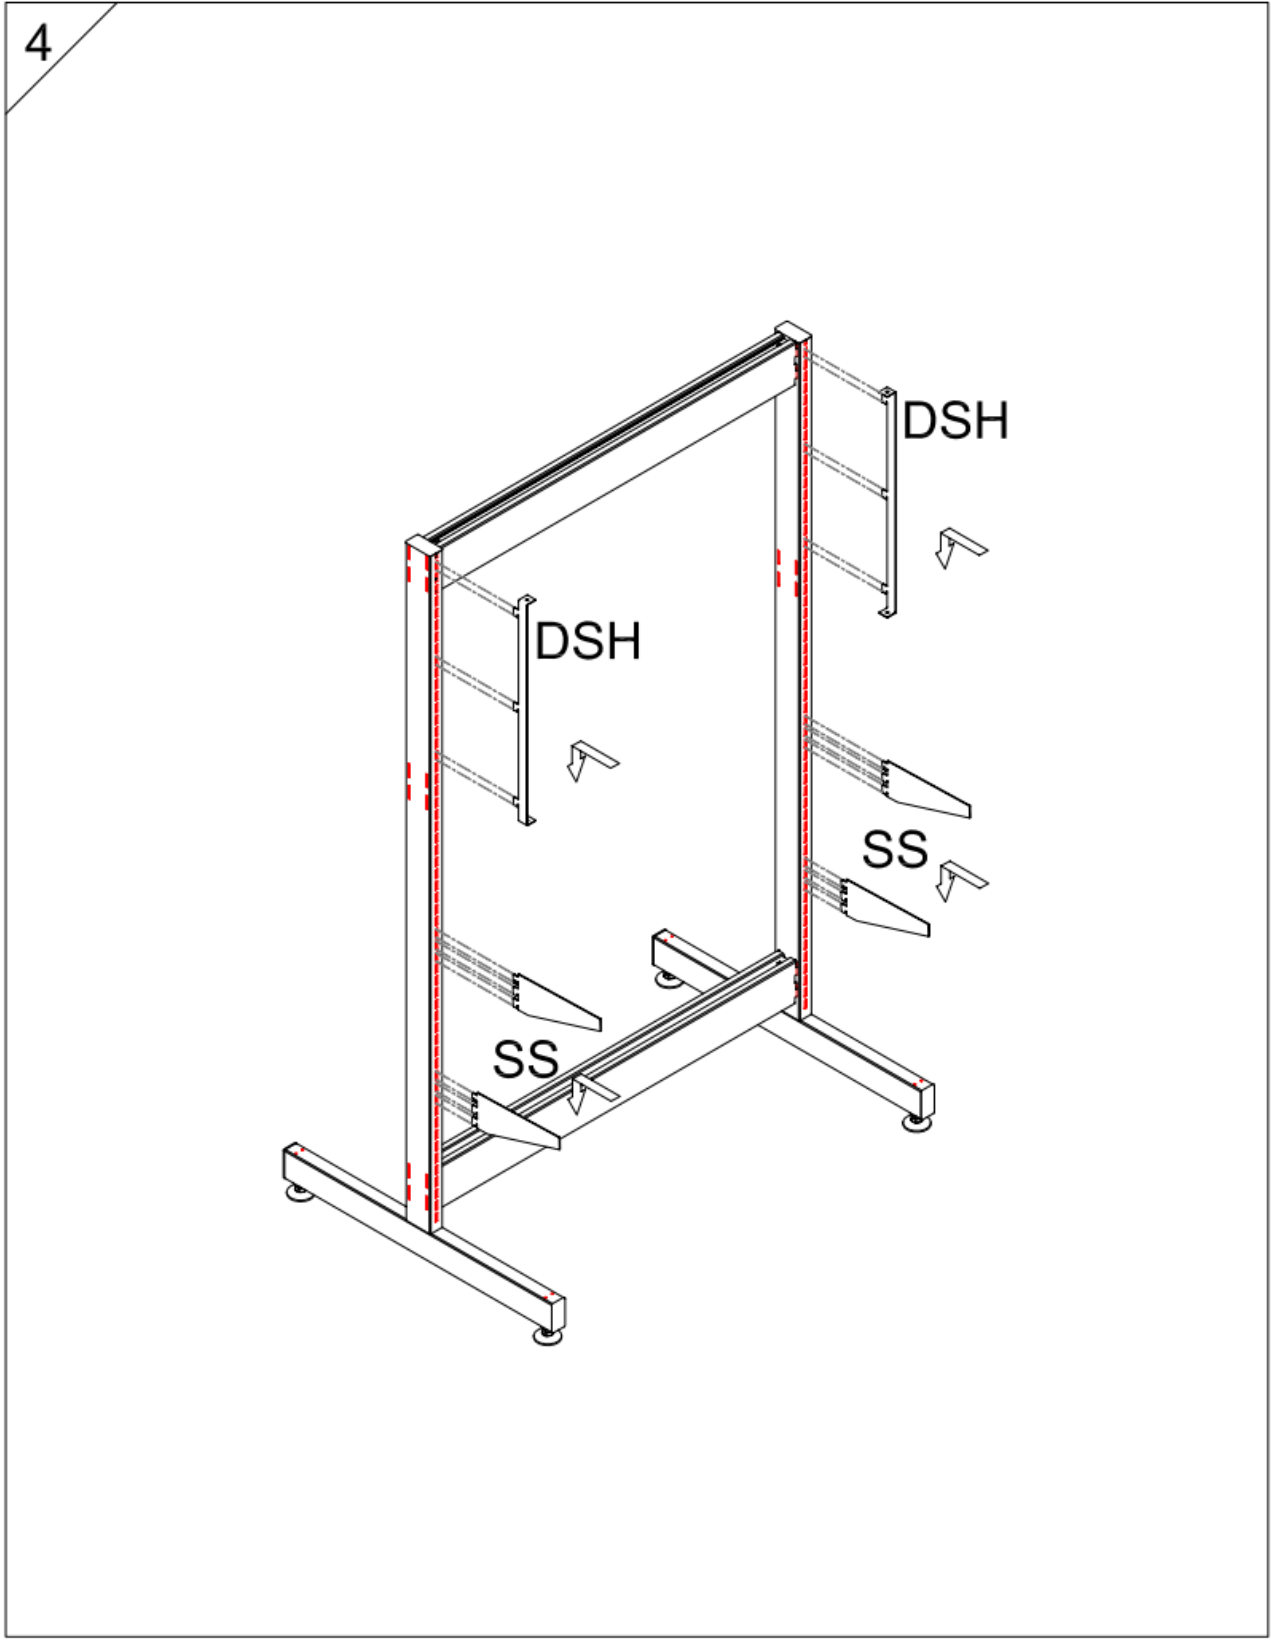

DK:

Kontrollér først indholdet. Sortér skruer og beslag som anvisningen viser. Montér i nummerorden og som illustrationerne viser.

						
<b>A</b>	<b>B</b>	<b>C</b>	<b>D</b>	<b>E</b>	<b>F</b>	
TF - Tee Frame	CF - Center Frame					
SS - Shelf Support	DSH - Display Shelf Holder					
BS1 - Book Shelf (SMALL)	DS - Display Shelf					
BS2 - Book Shelf (BIG)						

# Assembly Guide

Assembly guide for Expo, 1 bay with 1 acrylic shelf level

---

# Assembly Guide

Assembly guide for Expo, 1 bay with 1 acrylic shelf level