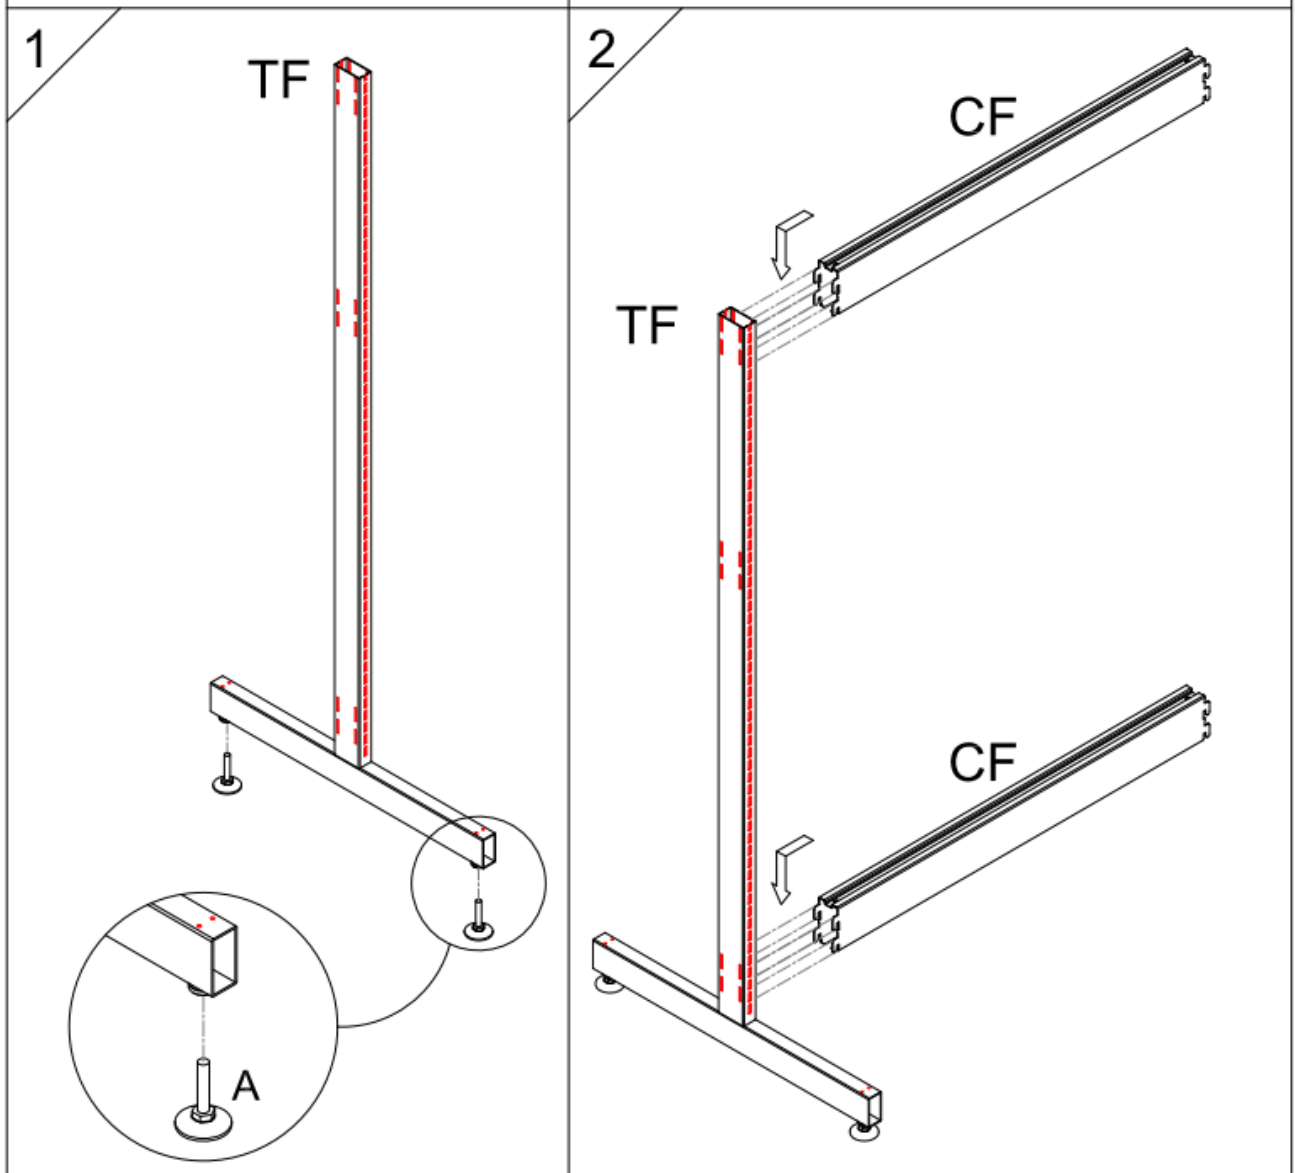

Assembly Guide

Assembly guide for Expo, 1 bay with 1 acrylic shelf level